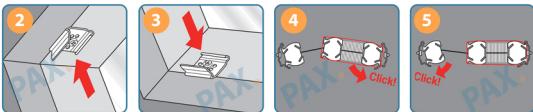

Montage: Bevestiging in de dag / in de nis

Demontage

Montage: Bevestiging op de dag

Demontage

**Toch nog hulp nodig?**

Bel gerust 020-2613415 of stuur ons een email met fotos van de situatie (en uw vragen). Wij reageren dan met instructies/antwoorden. Email ons op [hulp@paxraamdecoratie.nl](mailto:hulp@paxraamdecoratie.nl)