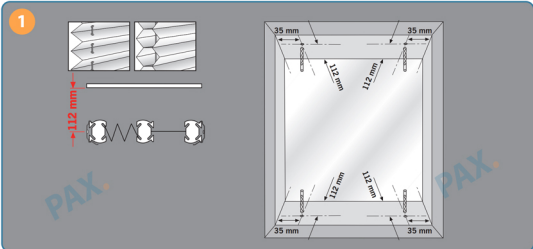

Montage: Bevestiging in de dag / in de nis

Demontage

Montage: Bevestiging op de dag

Demontage

**Toch nog hulp nodig?**

Bel gerust 020-2613415 of stuur ons een email met fotos van de situatie (en uw vragen). Wij reageren dan met instructies/antwoorden. Email ons op [hulp@paxraamdecoratie.nl](mailto:hulp@paxraamdecoratie.nl)