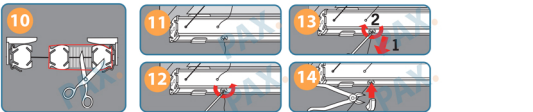

Montage: Bevestiging in de dag / in de nis

Demontage

Montage: Bevestiging op de dag

Demontage

**Toch nog hulp nodig?**

Bel gerust 020-2613415 of stuur ons een email met fotos van de situatie (en uw vragen). Wij reageren dan met instructies/antwoorden. Email ons op [hulp@paxraamdecoratie.nl](mailto:hulp@paxraamdecoratie.nl)