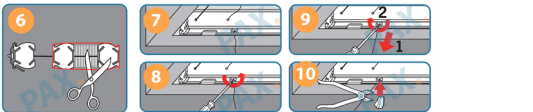

Montage: Bevestiging in de dag / in de nis

Demontage

Montage: Bevestiging op de dag

Demontage

**Toch nog hulp nodig?**

Bel gerust 020-2613415 of stuur ons een email met fotos van de situatie (en uw vragen). Wij reageren dan met instructies/antwoorden. Email ons op [hulp@paxraamdecoratie.nl](mailto:hulp@paxraamdecoratie.nl)