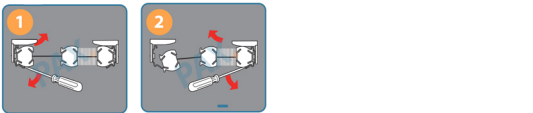

Montage: Bevestiging in de dag / in de nis

Demontage

Montage: Bevestiging op de dag

Demontage

**Toch nog hulp nodig?**

Bel gerust 020-2613415 of stuur ons een email met fotos van de situatie (en uw vragen). Wij reageren dan met instructies/antwoorden. Email ons op [hulp@paxraamdecoratie.nl](mailto:hulp@paxraamdecoratie.nl)