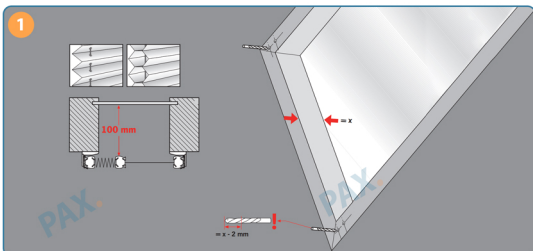

Montage: Bevestiging in de dag / in de nis

Demontage

Montage: Bevestiging op de dag

Demontage

**Toch nog hulp nodig?**

Bel gerust 020-2613415 of stuur ons een email met fotos van de situatie (en uw vragen). Wij reageren dan met instructies/antwoorden. Email ons op [hulp@paxraamdecoratie.nl](mailto:hulp@paxraamdecoratie.nl)