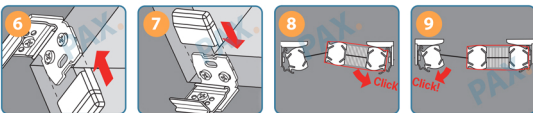

Montage: Bevestiging in de dag / in de nis

Demontage

Montage: Bevestiging op de dag

Demontage

**Toch nog hulp nodig?**

Bel gerust 020-2613415 of stuur ons een email met fotos van de situatie (en uw vragen). Wij reageren dan met instructies/antwoorden. Email ons op [hulp@paxraamdecoratie.nl](mailto:hulp@paxraamdecoratie.nl)