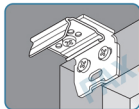

Montage: Bevestiging in de dag / in de nis

Demontage

Montage: Bevestiging op de dag

Demontage

**Toch nog hulp nodig?**

Bel gerust 020-2613415 of stuur ons een email met fotos van de situatie (en uw vragen). Wij reageren dan met instructies/antwoorden. Email ons op [hulp@paxraamdecoratie.nl](mailto:hulp@paxraamdecoratie.nl)