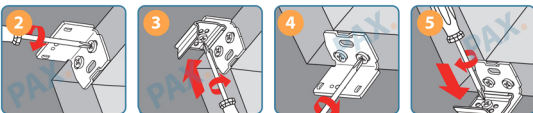

Montage: Bevestiging in de dag / in de nis

Demontage

Montage: Bevestiging op de dag

Demontage

**Toch nog hulp nodig?**

Bel gerust 020-2613415 of stuur ons een email met fotos van de situatie (en uw vragen). Wij reageren dan met instructies/antwoorden. Email ons op [hulp@paxraamdecoratie.nl](mailto:hulp@paxraamdecoratie.nl)