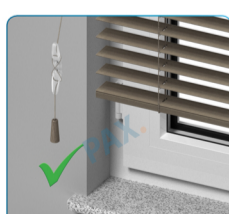

Kindveilig

Toch nog hulp nodig?

Bel gerust 020-2613415 of stuur ons een email met fotos van de situatie (en uw vragen). Wij reageren dan met instructies/antwoorden. Email ons op hulp@paxraamdecoratie.nl